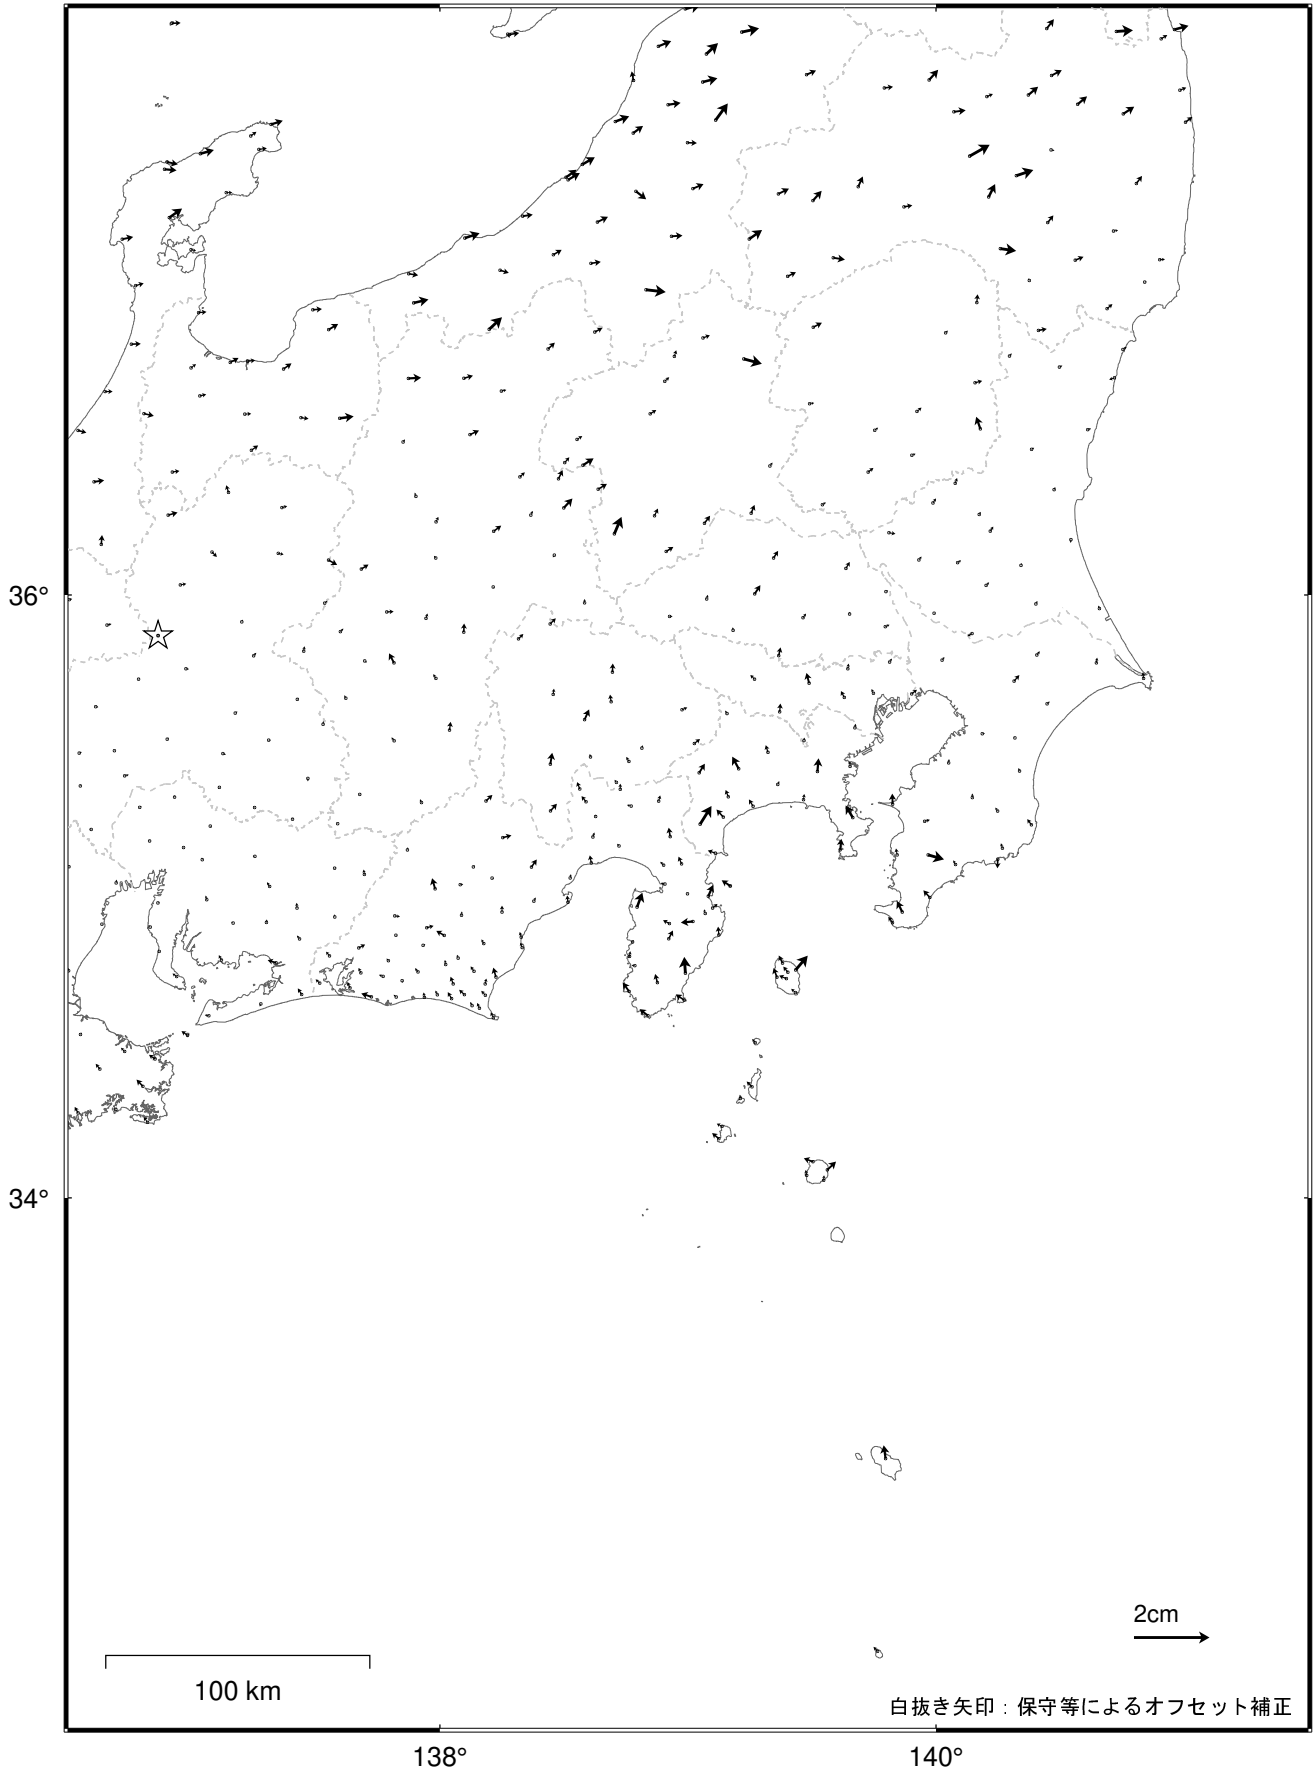

関東・中部地方の地殻変動（水平）－1か月－

基準期間：2022/10/16 -- 2022/10/22 [F5：最終解]

比較期間：2022/11/16 -- 2022/11/22 [R5：速報解]

☆ 固定局：白鳥（岐阜県）

・ 特段の変化は見られない。